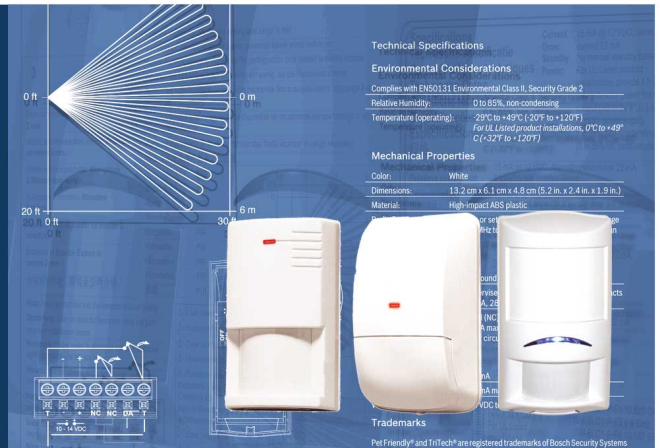

Detectores de Intrusión

Nueva guía de referencia

Descargue la Nueva Guía de Referencia para Detectores de Intrusión Bosch

La detección de intrusión inteligente constituye un equilibrio delicado entre la respuesta rápida a infracciones de seguridad reales y la omisión de las costosas activaciones de falsas alarmas. Los galardonados detectores de Bosch Security Systems establecen el estándar de detección fiable y rápida con una inmunidad superior contra las falsas alarmas.

Nuestros dispositivos de detección de intrusión pueden gestionar las aplicaciones más complicadas, desde amplios almacenes hasta largos pasillos, desde techos altos hasta casas con mascotas. Ofrecemos detectores de intrusión para casi cualquier aplicación.